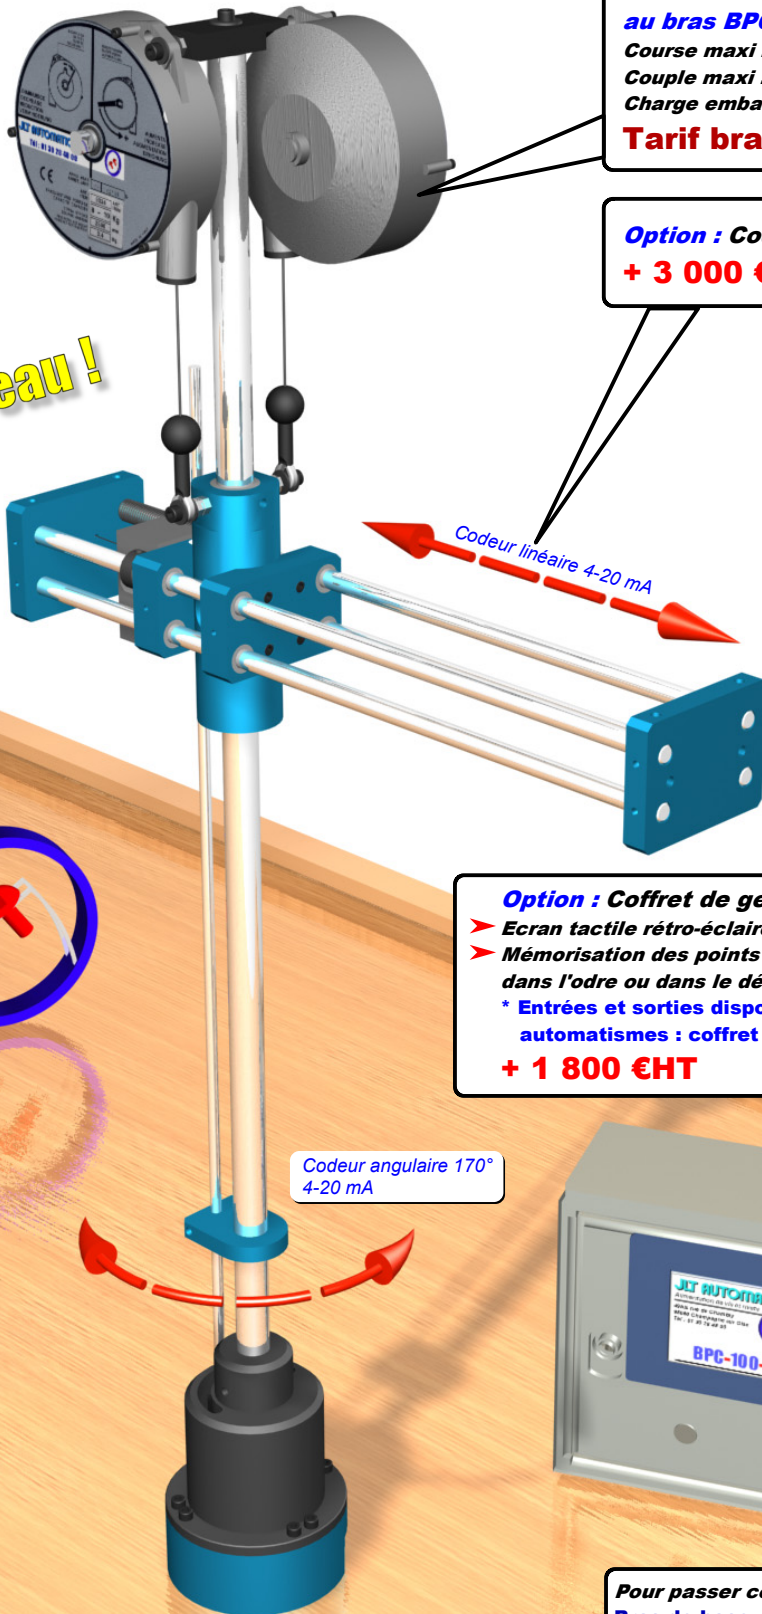

**Caractéristiques et options identiques
au bras BPC-100 :**

Course maxi : 900 mm

Couple maxi : 100 N.m

Charge embarquée maxi : 10 Kg

Tarif bras de base : 2 400 €HT

**Option : Codeur linéaire + Codeur angulaire :
+ 3 000 €HT**

Nouveau !

Option : Coffret de gestion par automate programmable*

- Ecran tactile rétro-éclairé
- Mémorisation des points par apprentissage dans l'ordre ou dans le désordre

* Entrées et sorties disponibles pour dialogue avec vos automatismes : coffret de vissage, automates sur ligne etc...

+ 1 800 €HT

Pour passer commande :

Bras de base réf : **BPC-100**

Bras + les 2 codeurs réf : **BPC-100-C**

Bras + les 2 codeurs + coffret de gestion réf : **BPC-100-CA**

BRAS PARALLELOGRAMME A COLONNES

BPC-100-CA